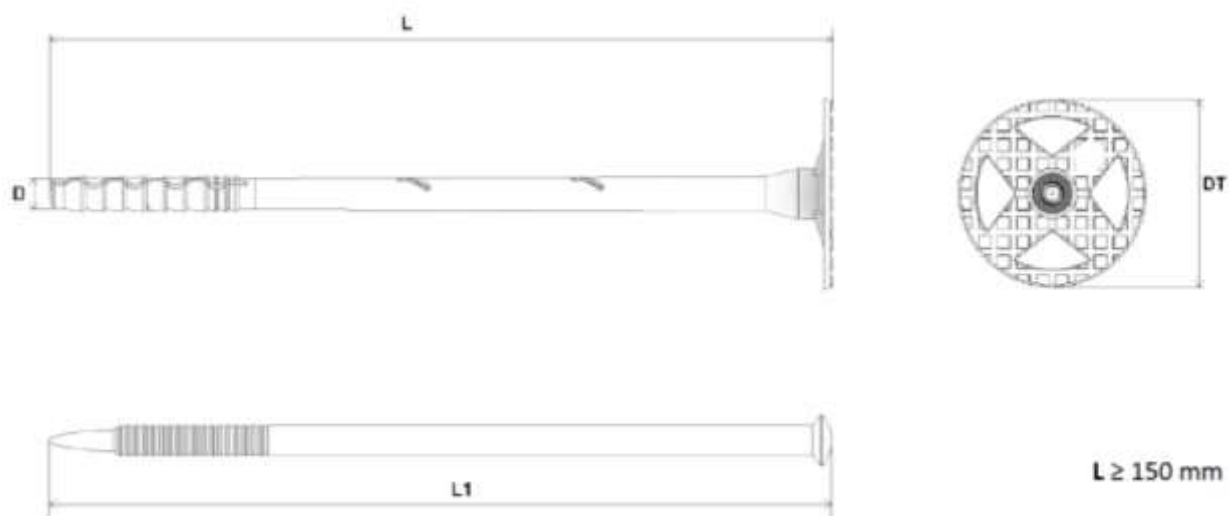

ISOLFIX HTVF ECO

Tassello universale a percussione in PEHD (polietilene ad alta densità) turchese e perno in PA6 30% FV (nylon caricato con fibra di vetro al 30%) verde, contenente il 27% di polimeri di recupero, idoneo per il fissaggio dei pannelli isolanti nei sistemi di isolamento a cappotto.

CODICI	MISURE ØXL	DIAMETRO TESTA	FORATURA	SPESSORE MAX FISSABILE
HTVF 10/70 ECO	10X70 mm	50 mm	10 mm	40 mm
HTVF 10/90 ECO	10X90 mm	50 mm	10 mm	60 mm
HTVF 10/110 ECO	10X110 mm	50 mm	10 mm	80 mm
HTVF 10/130 ECO	10X130 mm	50 mm	10 mm	100 mm
HTVF 10/150 ECO	10X150 mm	58 mm	10 mm	120 mm
HTVF 10/180 ECO	10X180 mm	58 mm	10 mm	150 mm
HTVF 10/210 ECO	10X210 mm	58 mm	10 mm	180 mm
HTVF 10/240 ECO	10X240 mm	58 mm	10 mm	210 mm
PROFONDITA' MINIMA DI ANCORAGGIO	30 mm			

CODICI	D	DT	L	L1
HTVF 10/70	10 mm	53 mm	70 mm	68 mm
HTVF 10/90	10 mm	53 mm	90 mm	88 mm
HTVF 10/110	10 mm	53 mm	110 mm	108 mm
HTVF 10/130	10 mm	53 mm	130 mm	128 mm
TOLLERANZE	± 1/2 mm			

CODICI	D	DT	L	L1
HTVF 10/150	10 mm	58 mm	150 mm	148 mm
HTVF 10/180	10 mm	58 mm	180 mm	178 mm
HTVF 10/210	10 mm	58 mm	210 mm	208 mm
HTVF 10/240	10 mm	58 mm	240 mm	238 mm
TOLLERANZE	± 1/2 mm			