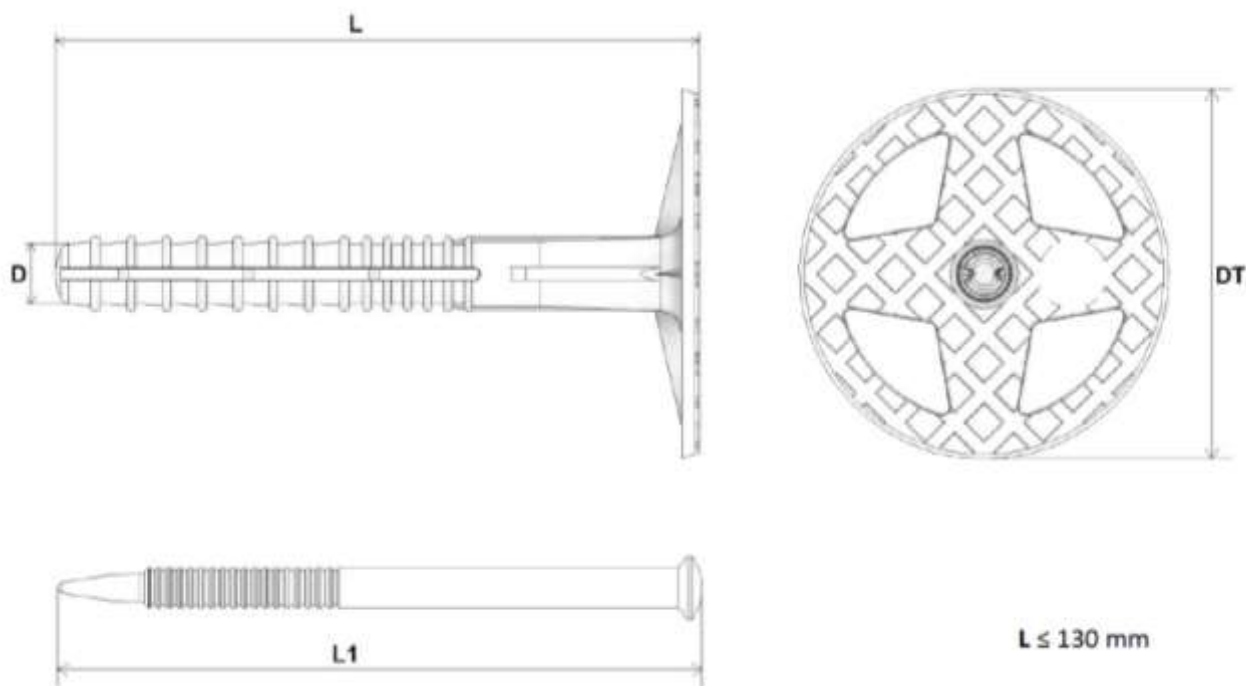

ISOLFIX HTVF ECO

Tassello universale a percussione in PEHD (polietilene ad alta densità) turchese e perno in PA6 30% FV (nylon caricato con fibra di vetro al 30%) verde, contenente il 27% di polimeri di recupero, idoneo per il fissaggio dei pannelli isolanti nei sistemi di isolamento a cappotto.

CODICI	MISURE ØXL	DIAMETRO TESTA	FORATURA	SPESSORE MAX FISSABILE
HTVF 10/70 ECO	10X70 mm	50 mm	10 mm	40 mm
HTVF 10/90 ECO	10X90 mm	50 mm	10 mm	60 mm
HTVF 10/110 ECO	10X110 mm	50 mm	10 mm	80 mm
HTVF 10/130 ECO	10X130 mm	50 mm	10 mm	100 mm
HTVF 10/150 ECO	10X150 mm	58 mm	10 mm	120 mm
HTVF 10/180 ECO	10X180 mm	58 mm	10 mm	150 mm
HTVF 10/210 ECO	10X210 mm	58 mm	10 mm	180 mm
HTVF 10/240 ECO	10X240 mm	58 mm	10 mm	210 mm
PROFONDITA' MINIMA DI ANCORAGGIO	30 mm			

CODICI	D	DT	L	L1
HTVF 10/70	10 mm	53 mm	70 mm	68 mm
HTVF 10/90	10 mm	53 mm	90 mm	88 mm
HTVF 10/110	10 mm	53 mm	110 mm	108 mm
HTVF 10/130	10 mm	53 mm	130 mm	128 mm
TOLLERANZE	± 1/2 mm			

CODICI	D	DT	L	L1
HTVF 10/150	10 mm	58 mm	150 mm	148 mm
HTVF 10/180	10 mm	58 mm	180 mm	178 mm
HTVF 10/210	10 mm	58 mm	210 mm	208 mm
HTVF 10/240	10 mm	58 mm	240 mm	238 mm
TOLLERANZE	± 1/2 mm			