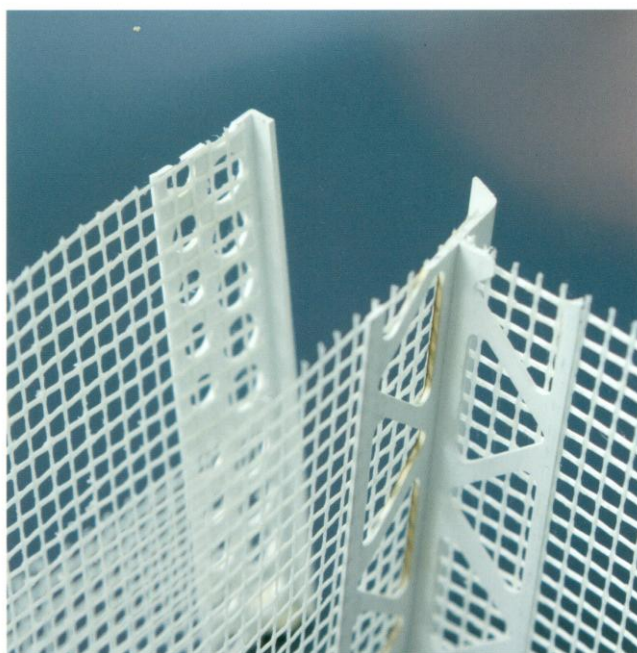

 **Polirex**[®] polietilene espanso

 **Glasstex**[®] rete in fibra di vetro

 **Fioccotex**[®] geotessuto

 **Fibromix**[®] fibre di polipropilene

PROFILI CON RETE DA SOTTOFINESTRA E LATERALE

PROFIX G

Profilo in PVC con rete **GLASSTEX GT 155 KC** per isolamento a cappotto da sottofinestra con gocciolatoio.

Caratteristiche	Misure
PVC	cm 3+1+3
GT 155 KC	cm 10 + 10
Barre	cm 250
Confezione	m 125

COD. ART 34 25 04